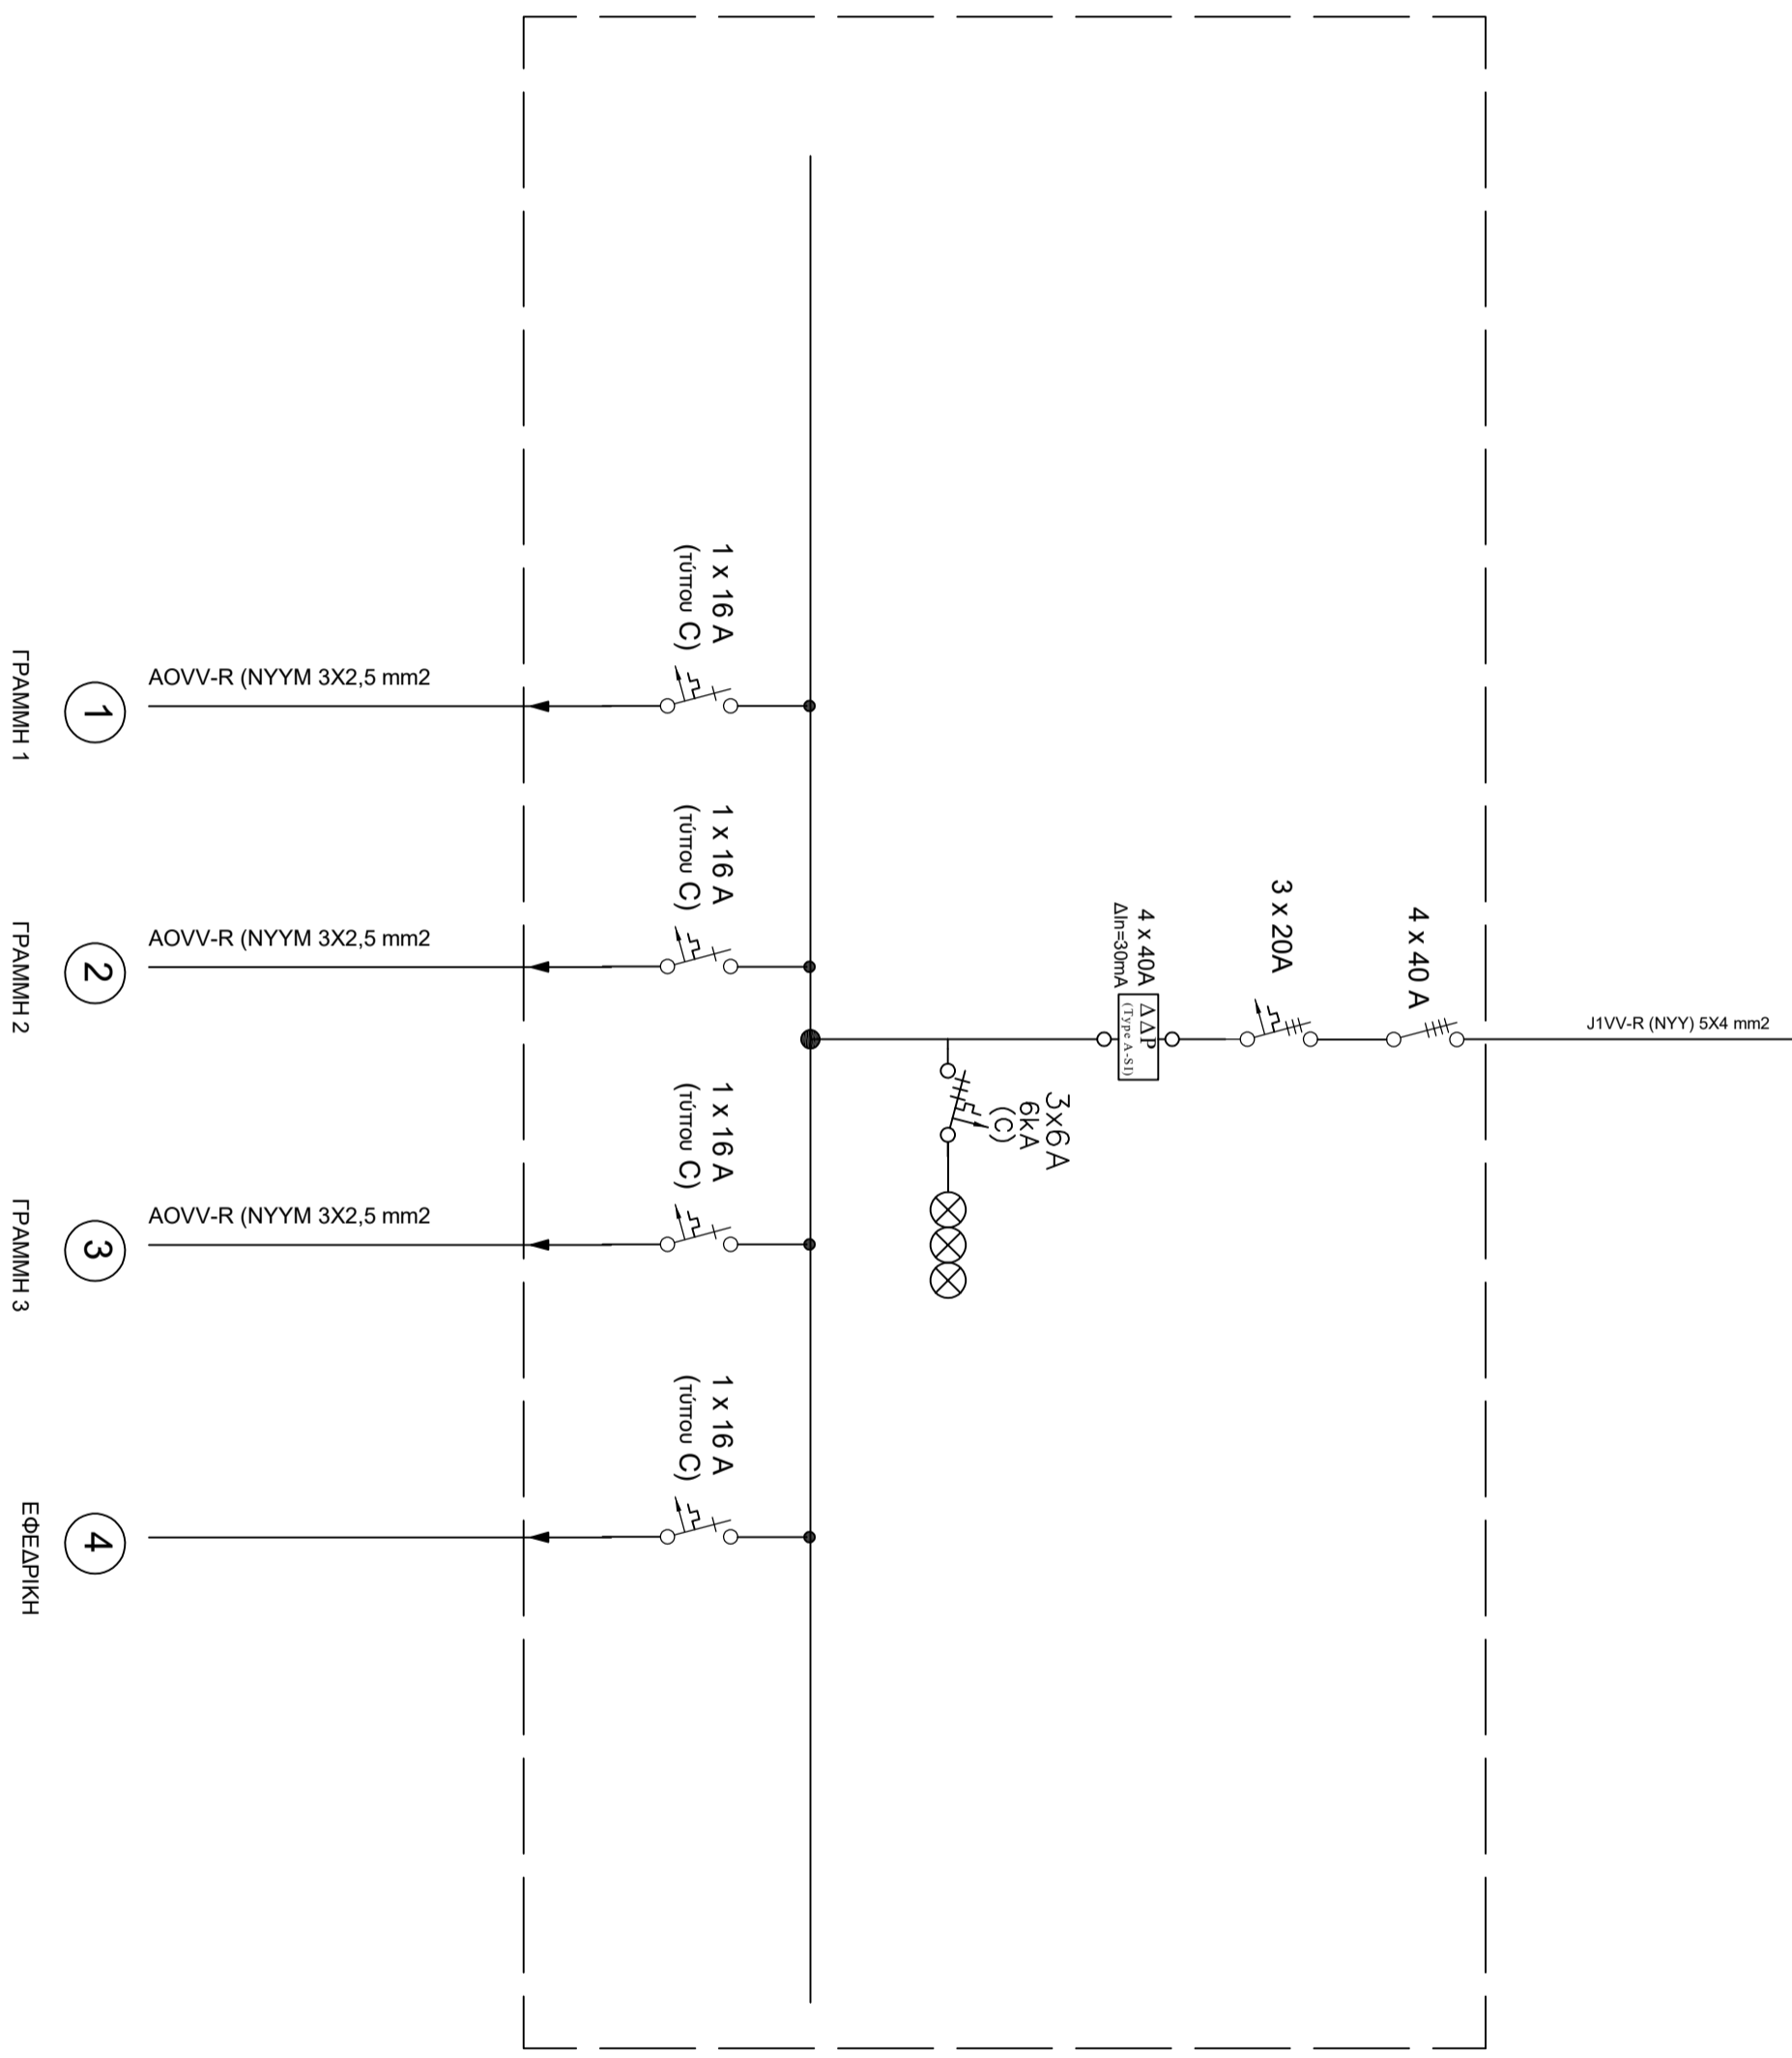

ΑΓΙΟ ΠΙΝΑΚΑ
ΕΙΣΟΔΟΥ / ΕΞΟΔΟΥ UPS

ΥΠΟΠΙΝΑΚΑΣ UPS ΙΣΟΓΕΙΟΥ ΥΜΗΤΤΟΥ

ΑΡ. ΣΧΕΔΙΟΥ: Η-3